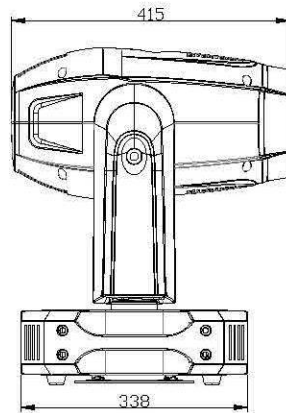

## XR 330 SPOT DIMENSION

**Size(mm):**

**Light Output:**