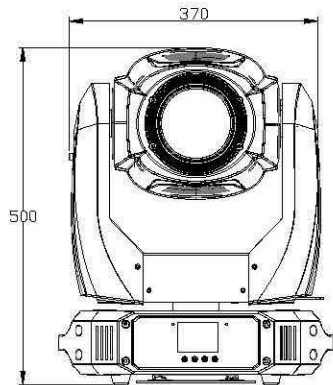

## XR 330 SPOT DIMENSION

**Size(mm):**

**Light Output:**