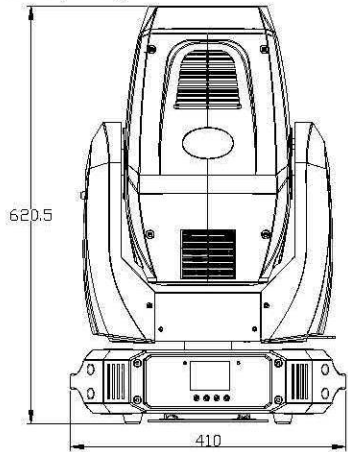

## XR 330 SPOT DIMENSION

**Size(mm):**

**Light Output:**