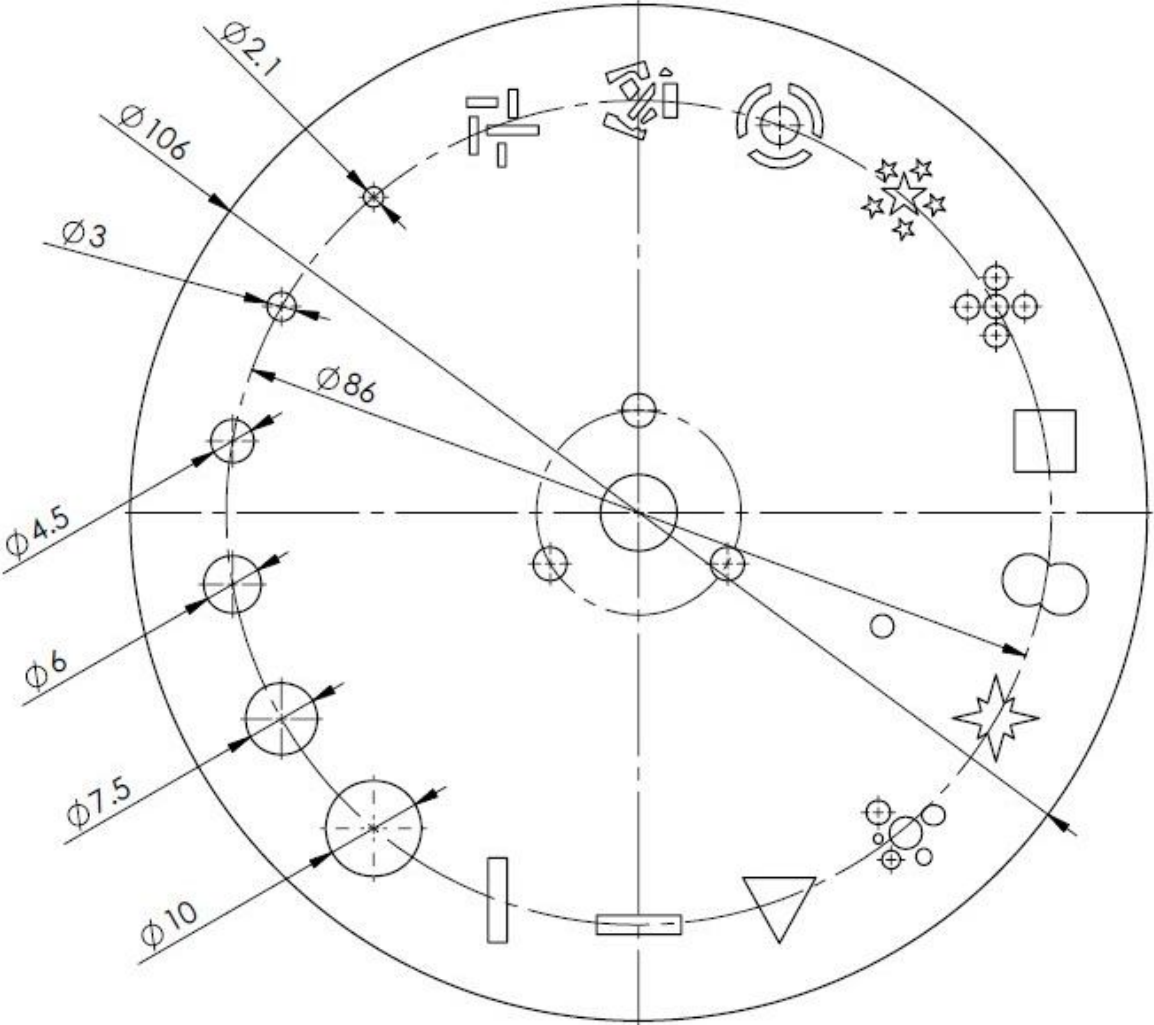

XR 230/330 Spot gobos

Rotating Gobos: $\Phi 14.8\text{mm}$, image $\Phi 8\text{mm}$

Fixed gobos:

Technical data:
the other gobos image diameter : 9mm;