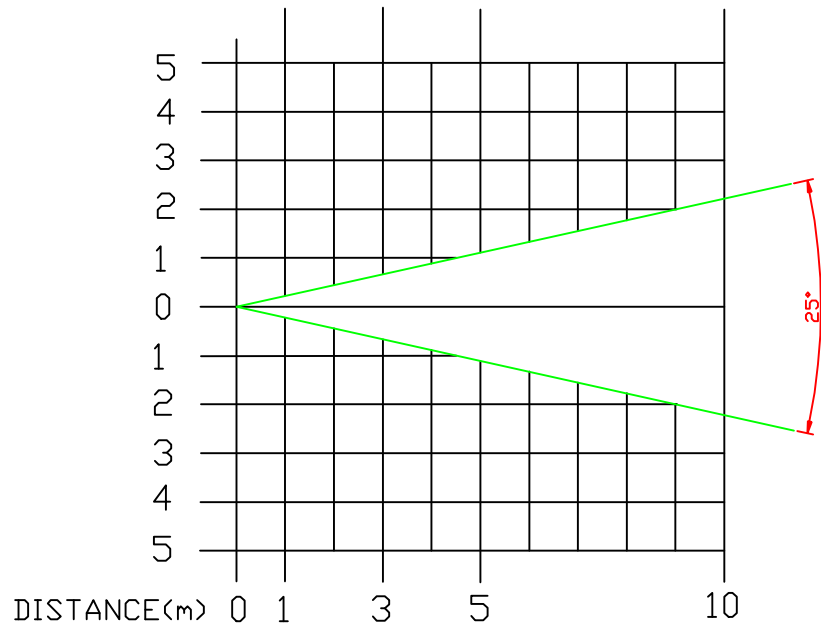

DICE 6 PHOTOMETRIC

Light Output:

RGBAWU	8242	909	374.5	134
R	1555	170	69.2	23.2
G	2402	308	127	45.2
B	409	45	18.6	5.9
A	1374	150.9	61.6	21.2
W	4032	422	169.5	58.6
U	9.8	1.5	0.7	0.4

25° DISTANCE(m) 0 0.44 1.33 2.22 4.43